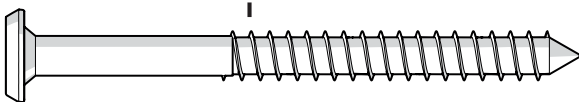

### PARTS

**A** x 8

14 X 2.50 HEX WASHER T-A ALCHM

**B** x 4

.27 x 3 SOCKET WASHER A

**C** x 4

1/4-20 x 3-1/4 WASHER SHCS

**1**