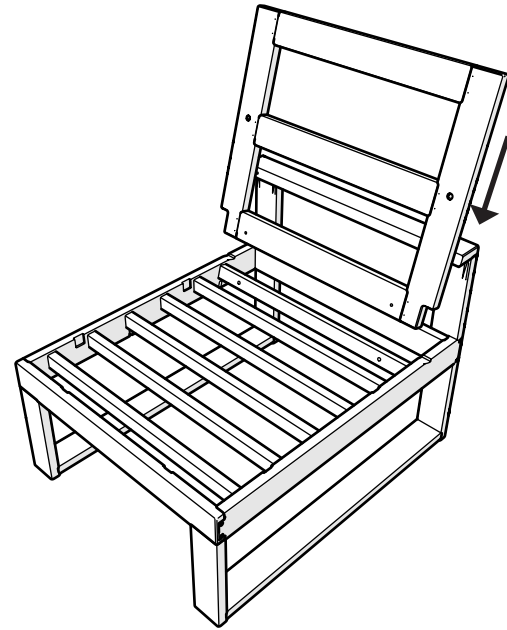

## PARTS

4601C-LAF-RAF-X  
BACK

4601CX  
ARMLESS  
BASE

**A** x 4

1.75" Screw — H.27X1.75

**x 2**

Bracket — P13275-XX

**1**