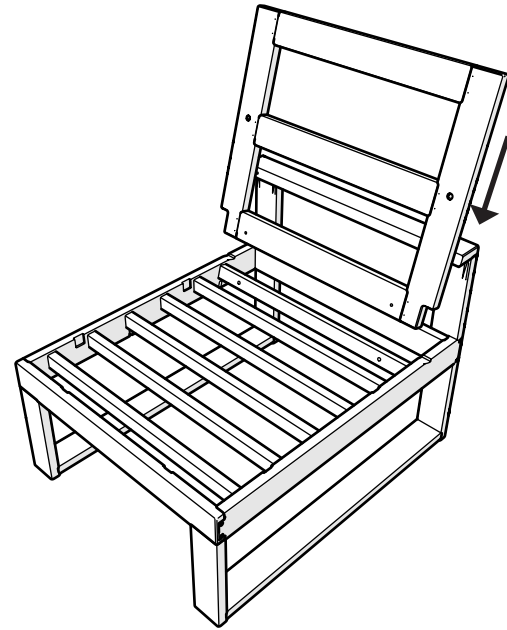

## PARTS

4601C-LAF-RAF-X  
BACK

4601CX  
ARMLESS  
BASE

**A** x4

1.75" Screw — H.27X1.75

**x2**

Bracket — P13275-XX

**1**