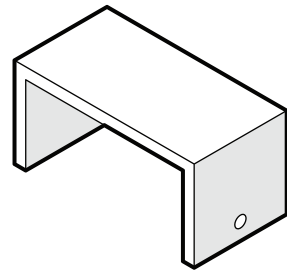

## PARTS

4601C-LAF-RAF-X  
BACK

4601CX  
ARMLESS  
BASE

**A** x4

1.75" Screw — H.27X1.75

**x2**

Bracket — P13275-XX

**1**