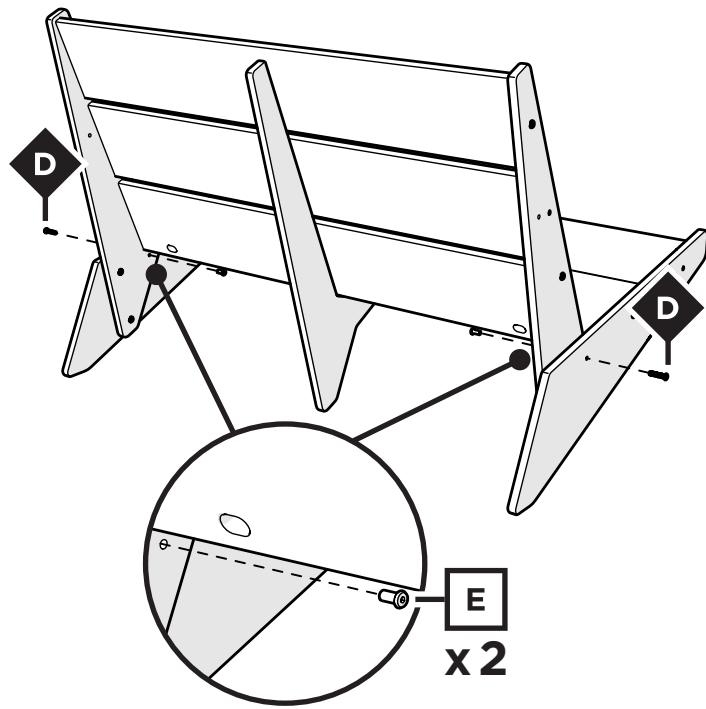

C x 4

1.3" Screw — H.345X1.312

D x 2

1.25" Bolt - H.25-20X1.25

E x 2

Barrel Nut— HN.25-20X.625B

Something missing?
Call (833) 665-6300

1