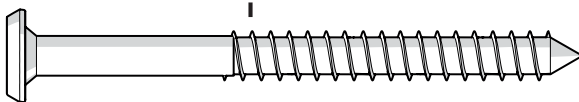

## PARTS

**A** x 16

14 X 2.50 HEX WASHER T-A ALCHM

**B** x 8

.27 x 3 SOCKET WAFER A

**C** x 8

1/4-20 x 3-1/4 WAFER SHCS

**1**