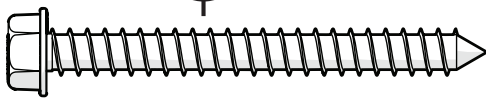

## PARTS

**A** x 16

14 X 2.50 HEX WASHER T-A ALCHM

**B** x 8

.27 x 3 SOCKET WAFER A

**C** x 8

1/4-20 x 3-1/4 WAFER SHCS

**1**