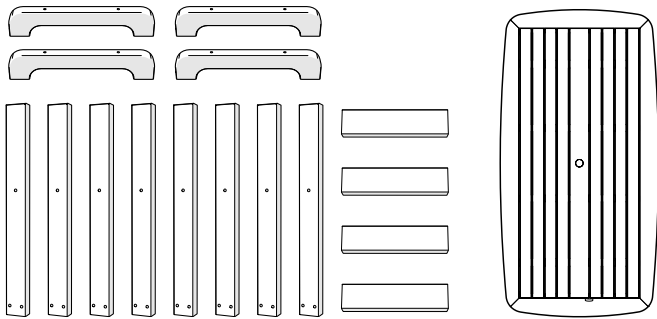

## PARTS

**A** x 16

14 X 2.50 HEX WASHER T-A ALCHM

**B** x 8

.27 x 3 SOCKET WAFER A

**C** x 8

1/4-20 x 3-1/4 WAFER SHCS

**1**